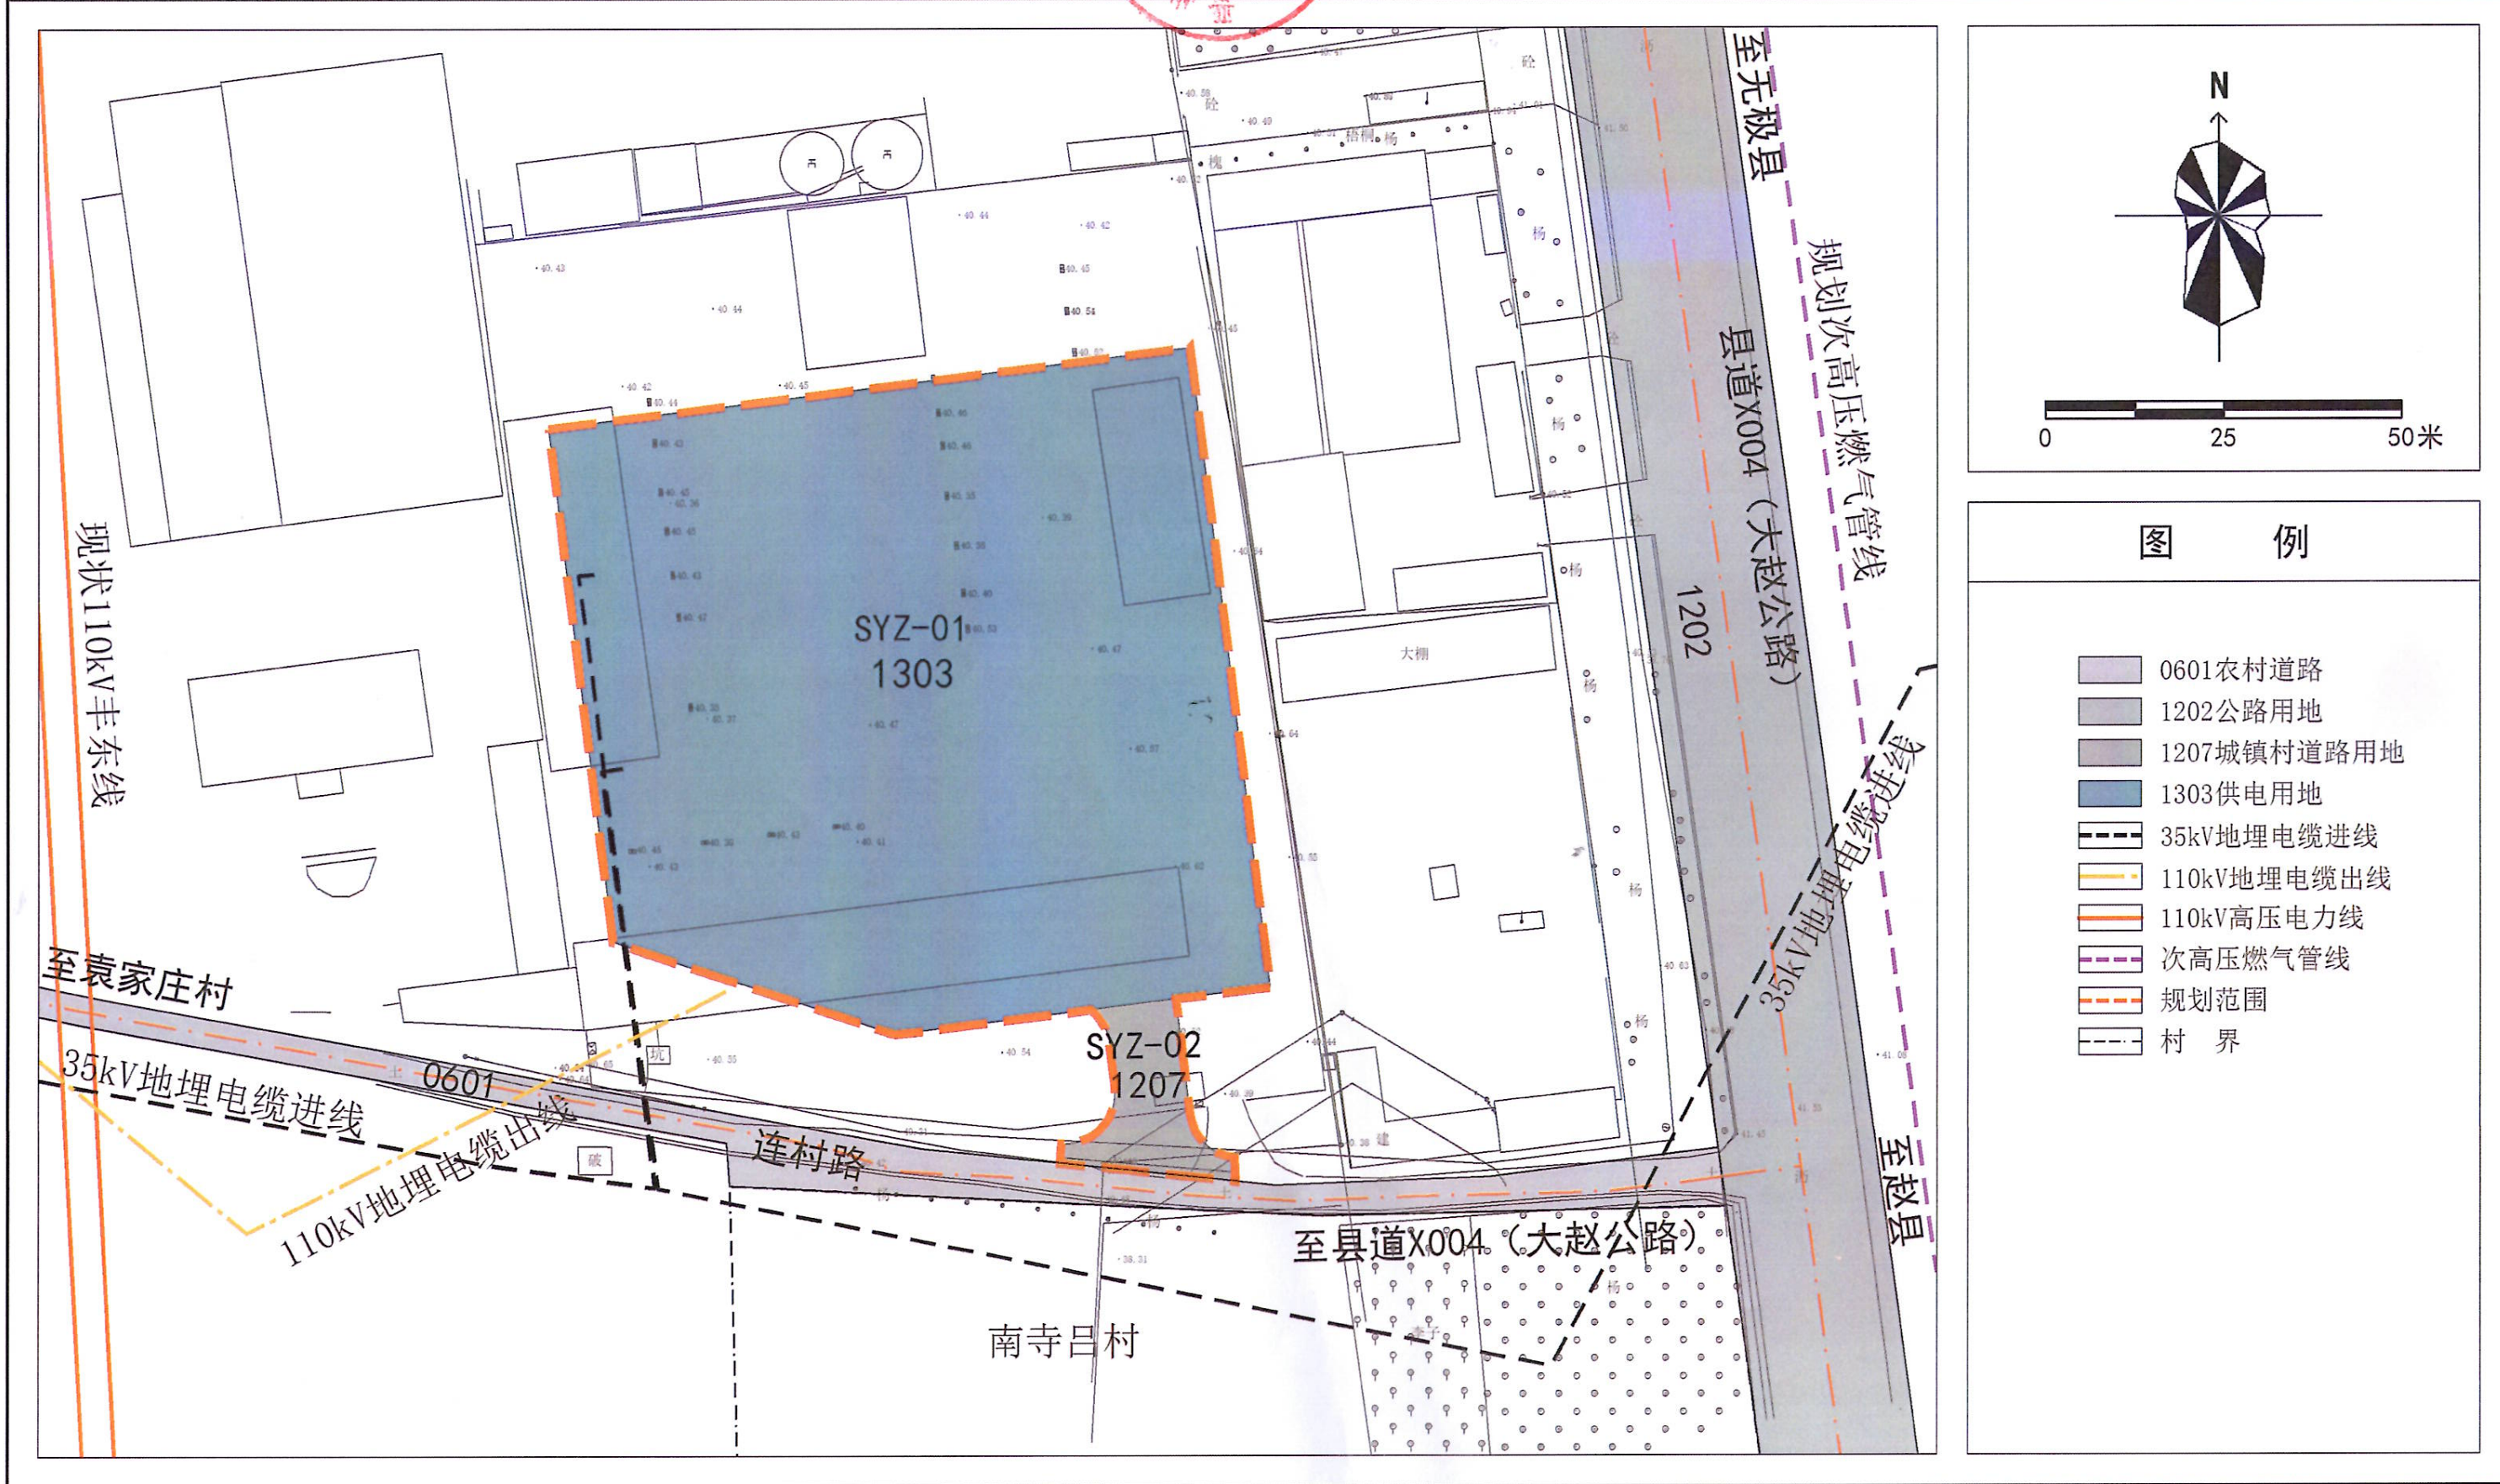

晋州市东里庄镇宿生村110kV升压站地块详细规划

土地使用规划图

编制日期：2025年03月